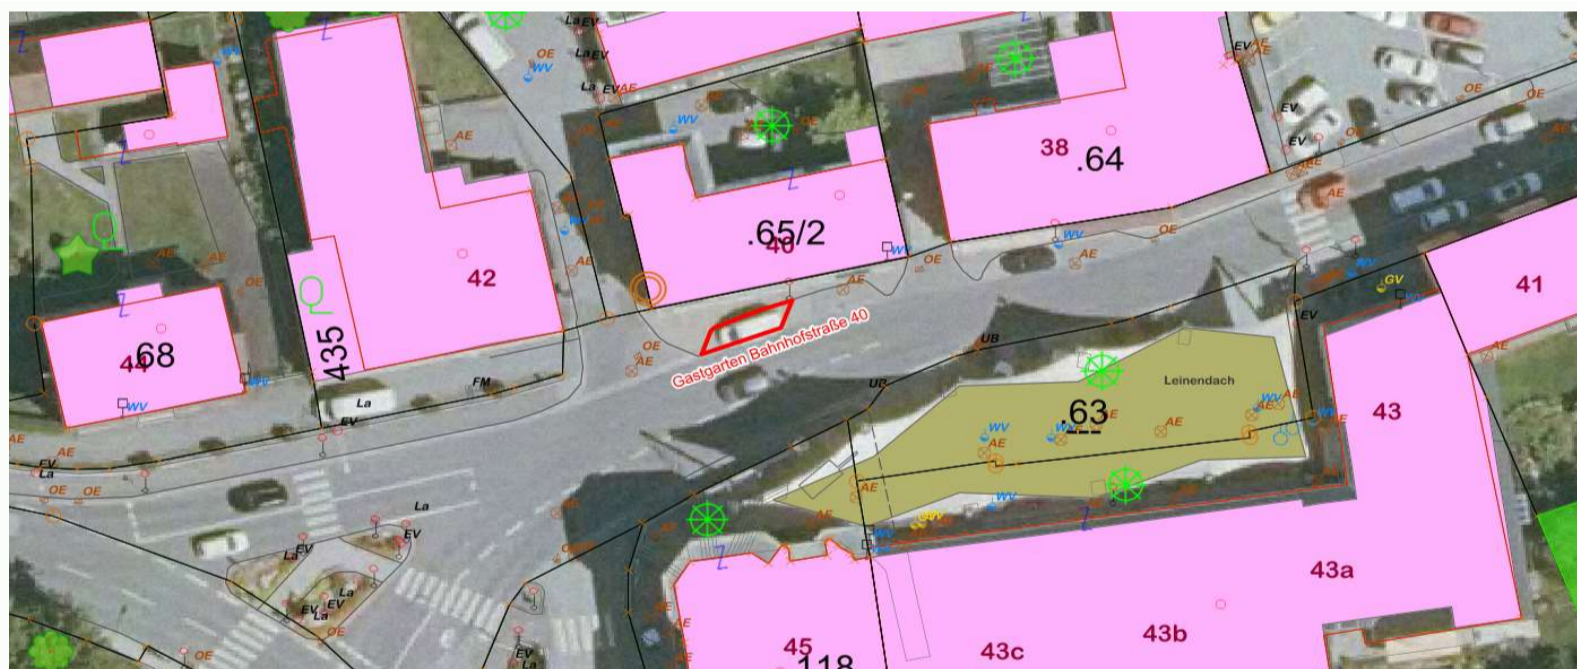

Informationen zur Baustelle

wir gestalten gemeinsam

Gastgarten bei Objekt Bahnhofstraße 40

Die Pizzeria Dilman hat um die Errichtung eines Gastgartens am öffentlichen Gut Bahnhofstraße (siehe rote Markierung) angesucht.

Dieser wird baugleich zum Gastgarten beim MA38 in den nächsten Tagen gestaltet werden.

© GIS-Quadrat - Screenshot

MIT UNTERSTÜTZUNG DES LANDES STEIERMARK UND DER EUROPÄISCHEN UNION